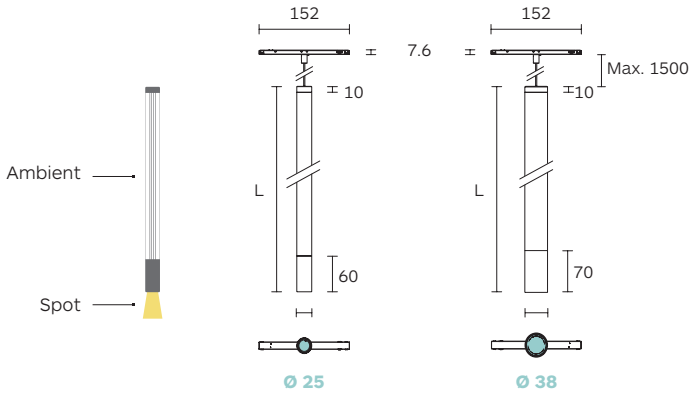

-  **10** - Black
-  **65** - Embossed matt black
-  **11** - White
-  **54** - Embossed matt white

Product Code	Length Cable Code ¹	LED Power ²		Nominal Lumen		Beam Angle
		Ambient CRI>80	Spot CRI>90	Ambient CRI>80	Spot CRI>90	
Pixo Retro 25 L:200	T656	Min. 0100	4.9W	/	397 lm	/
Pixo Retro 25 L:344	T657	: Max. 1500	/	2.6W	/	16° / 20° / 34°
Pixo Retro 38 L:208	T658		4.9W	/	397 lm	/
Pixo Retro 38 L:345	T659		/	6.7W	/	20° / 25° / 34°